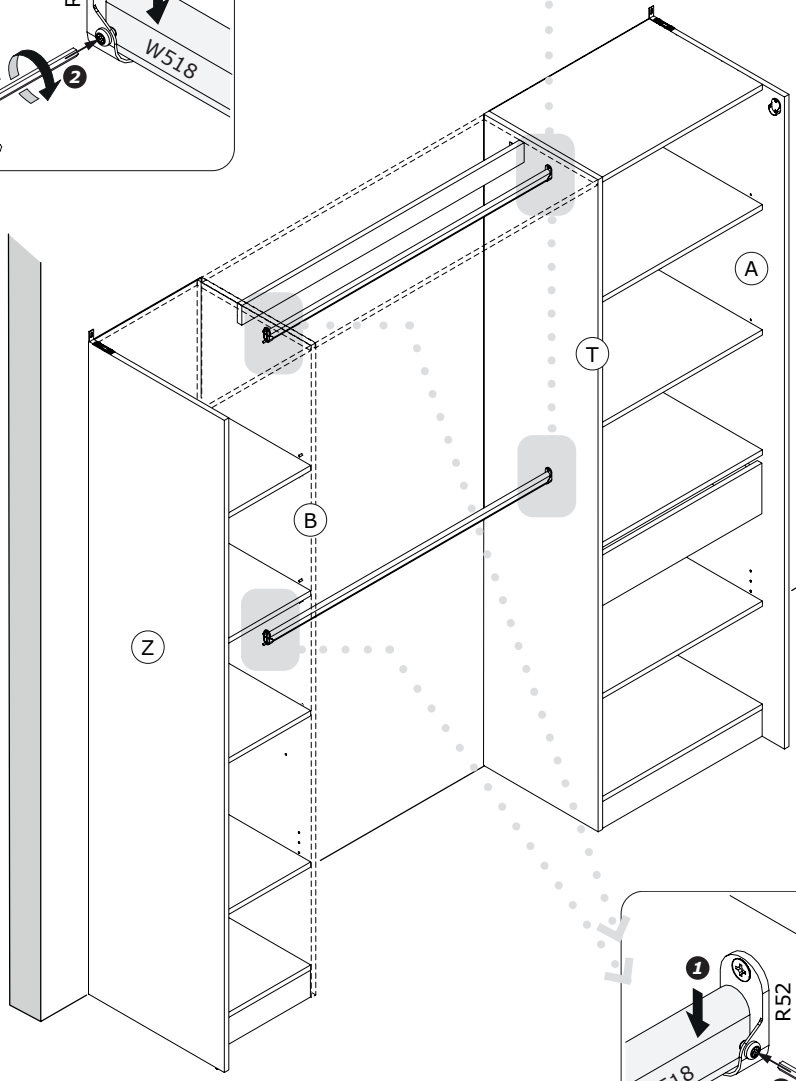

A

16

A

MEUBLE A FIXER AU MUR: ADAPTER VOTRE QUINCAILLERIE EN FONCTION DU SUPPORT.

AVERTISSEMENT:

afin d'empêcher la chute, ce produit doit être utilisé avec un dispositif de fixation murale adapté.

IMPORTANT: les vis fournies avec le dispositif anti-bascule sont destinées à fixer le dispositif dans le meuble. Pour la fixation au mur, compléter par une vis adaptée au support mural. En cas de doute, contactez votre magasin.

A

A

20

21

A₁ A₂

22

MEUBLE A FIXER AU MUR: ADAPTER VOTRE QUINCAILLERIE EN FONCTION DU SUPPORT.

AVERTISSEMENT: