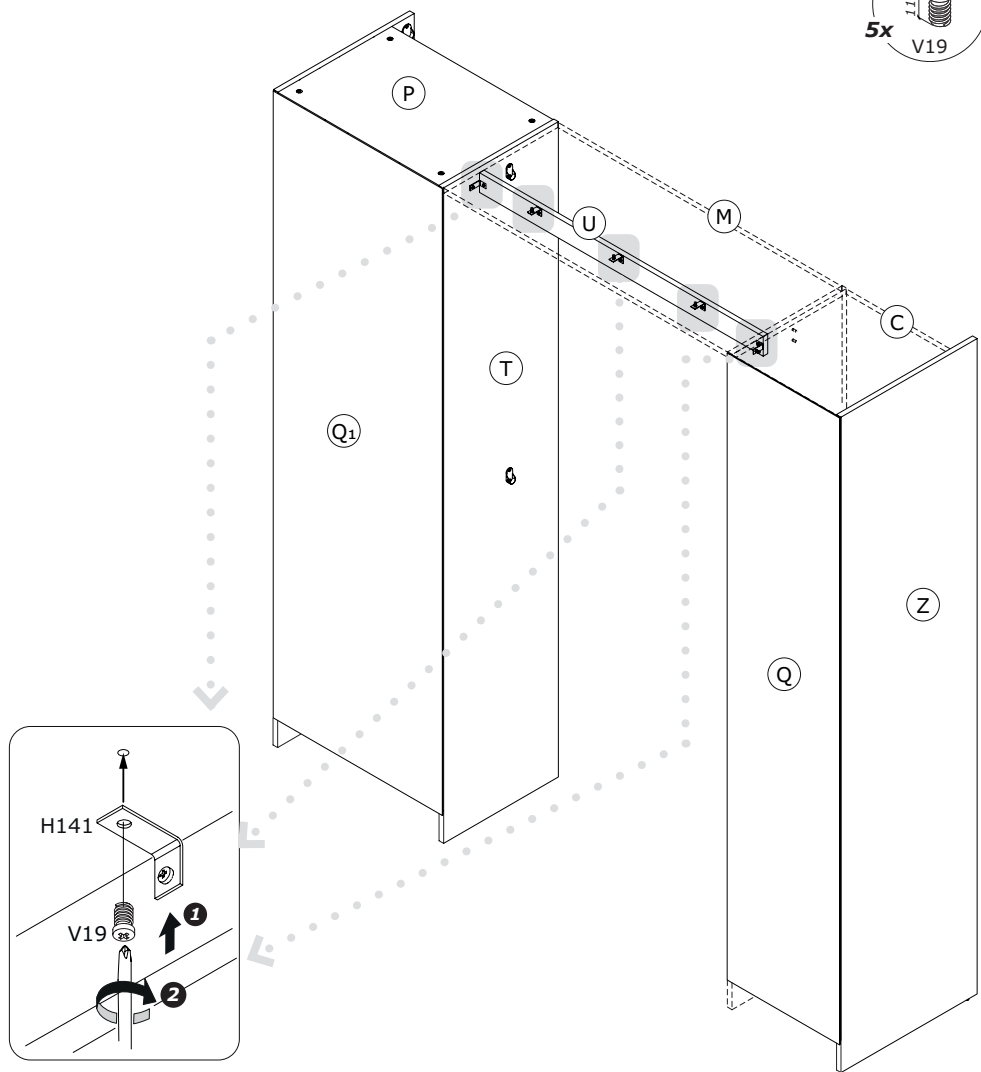

A

16

A

MEUBLE A FIXER AU MUR: ADAPTER VOTRE QUINCAILLERIE EN FONCTION DU SUPPORT.

AVERTISSEMENT:

afin d'empêcher la chute, ce produit doit être utilisé avec un dispositif de fixation murale adapté.

IMPORTANT: les vis fournies avec le dispositif anti-bascule sont destinées à fixer le dispositif dans le meuble. Pour la fixation au mur, compléter par une vis adaptée au support mural. En cas de doute, contactez votre magasin.