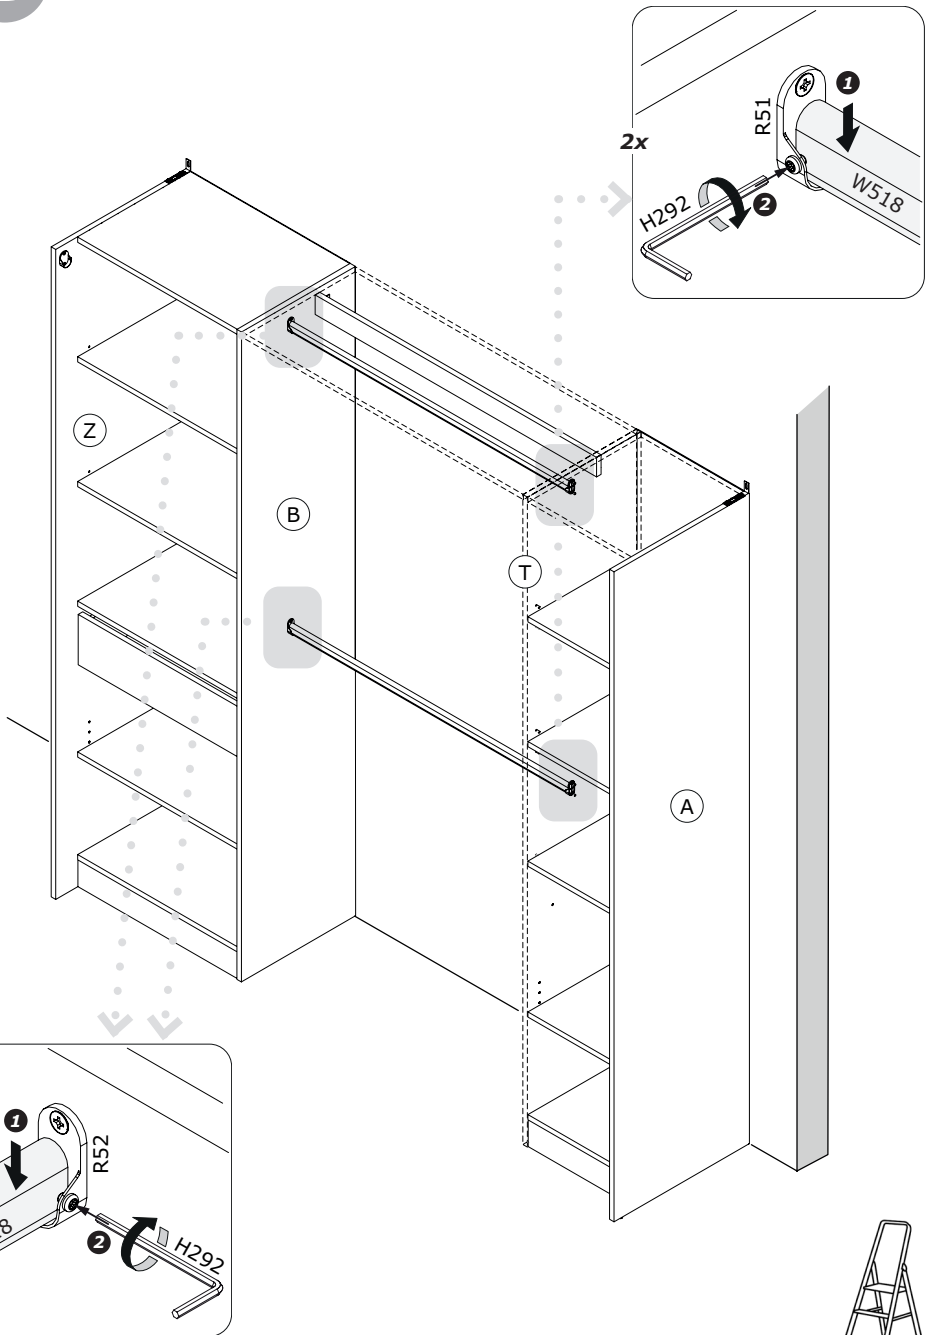

B

MEUBLE A FIXER AU MUR: ADAPTER VOTRE QUINCAILLERIE EN FONCTION DU SUPPORT.

AVERTISSEMENT:
afin d'empêcher la chute, ce produit doit être utilisé avec un dispositif de fixation murale adapté.

IMPORTANT: les vis fournies avec le dispositif anti-bascule sont destinées à fixer le dispositif dans le meuble. Pour la fixation au mur, compléter par une vis adaptée au support mural. En cas de doute, contactez votre magasin.

B

B

39

40

B₁ B₂

41

MEUBLE A FIXER AU MUR: ADAPTER VOTRE QUINCAILLERIE EN FONCTION DU SUPPORT.

AVERTISSEMENT: