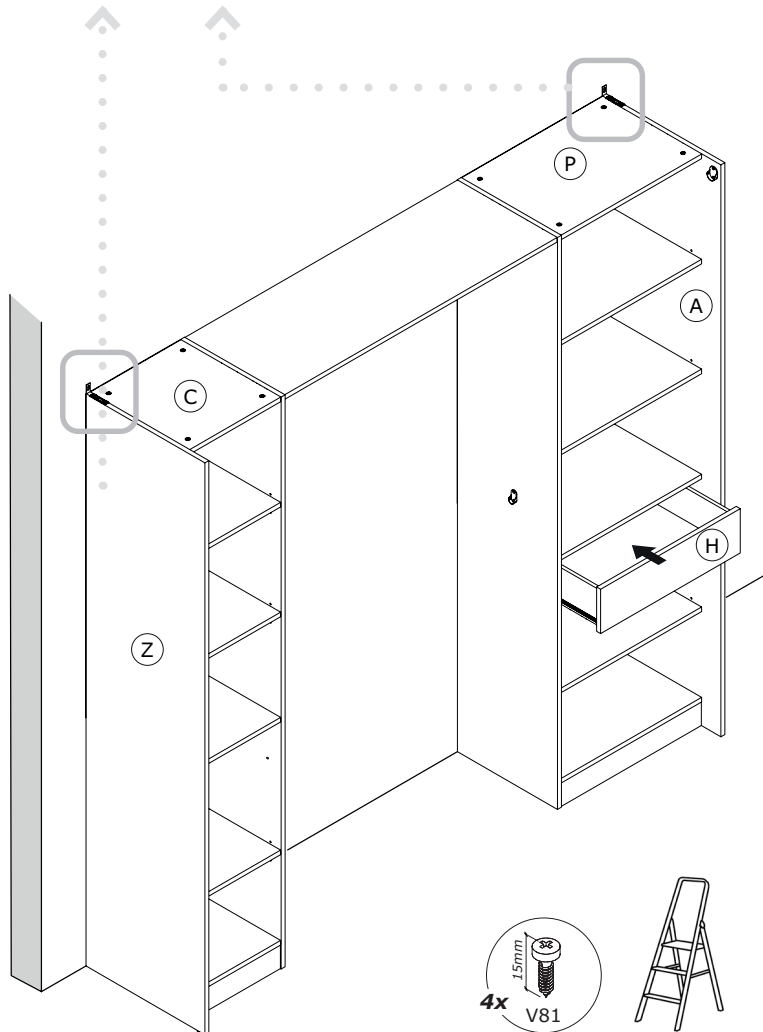

A

16

A

MEUBLE A FIXER AU MUR: ADAPTER VOTRE QUINCAILLERIE EN FONCTION DU SUPPORT.

AVERTISSEMENT:

afin d'empêcher la chute, ce produit doit être utilisé avec un dispositif de fixation murale adapté.

IMPORTANT: les vis fournies avec le dispositif anti-bascule sont destinées à fixer le dispositif dans le meuble. Pour la fixation au mur, compléter par une vis adaptée au support mural. En cas de doute, contactez votre magasin.

A

A

20

21

A₁ A₂

22

MEUBLE A FIXER AU MUR: ADAPTER VOTRE QUINCAILLERIE EN FONCTION DU SUPPORT.

AVERTISSEMENT: