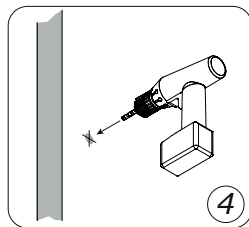

A

16

A

MEUBLE A FIXER AU MUR: ADAPTER VOTRE QUINCAILLERIE EN FONCTION DU SUPPORT.

AVERTISSEMENT:

afin d'empêcher la chute, ce produit doit être utilisé avec un dispositif de fixation murale adapté.

IMPORTANT: les vis fournies avec le dispositif anti-bascule sont destinées à fixer le dispositif dans le meuble. Pour la fixation au mur, compléter par une vis adaptée au support mural. En cas de doute, contactez votre magasin.