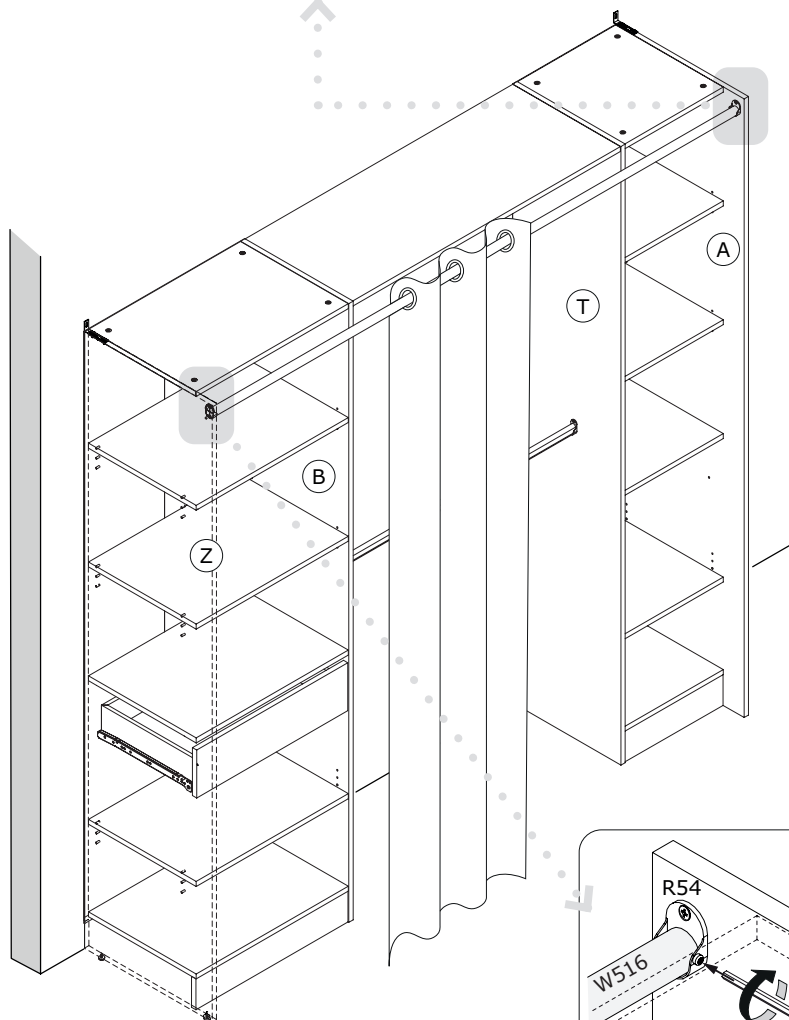

B

MEUBLE A FIXER AU MUR: ADAPTER VOTRE QUINCAILLERIE EN FONCTION DU SUPPORT.

AVERTISSEMENT:
afin d'empêcher la chute, ce produit doit être utilisé avec un dispositif de fixation murale adapté.

IMPORTANT: les vis fournies avec le dispositif anti-bascule sont destinées à fixer le dispositif dans le meuble. Pour la fixation au mur, compléter par une vis adaptée au support mural. En cas de doute, contactez votre magasin.

B

B

39

40

B₁ B₂

41

MEUBLE A FIXER AU MUR: ADAPTER VOTRE QUINCAILLERIE EN FONCTION DU SUPPORT.

AVERTISSEMENT: