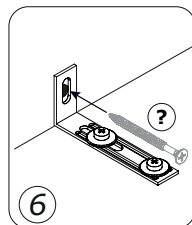

A

16

A

MEUBLE A FIXER AU MUR: ADAPTER VOTRE QUINCAILLERIE EN FONCTION DU SUPPORT.

AVERTISSEMENT:

afin d'empêcher la chute, ce produit doit être utilisé avec un dispositif de fixation murale adapté.

IMPORTANT: les vis fournies avec le dispositif anti-bascule sont destinées à fixer le dispositif dans le meuble. Pour la fixation au mur, compléter par une vis adaptée au support mural. En cas de doute, contactez votre magasin.