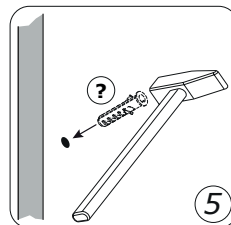

A

16

A

MEUBLE A FIXER AU MUR: ADAPTER VOTRE QUINCAILLERIE EN FONCTION DU SUPPORT.

AVERTISSEMENT:

afin d'empêcher la chute, ce produit doit être utilisé avec un dispositif de fixation murale adapté.

IMPORTANT: les vis fournies avec le dispositif anti-bascule sont destinées à fixer le dispositif dans le meuble. Pour la fixation au mur, compléter par une vis adaptée au support mural. En cas de doute, contactez votre magasin.

A

A

20

21

A₁ A₂

22

MEUBLE A FIXER AU MUR: ADAPTER VOTRE QUINCAILLERIE EN FONCTION DU SUPPORT.

AVERTISSEMENT: