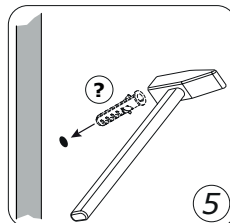

A

16

A

MEUBLE A FIXER AU MUR: ADAPTER VOTRE QUINCAILLERIE EN FONCTION DU SUPPORT.

AVERTISSEMENT:

afin d'empêcher la chute, ce produit doit être utilisé avec un dispositif de fixation murale adapté.

IMPORTANT: les vis fournies avec le dispositif anti-bascule sont destinées à fixer le dispositif dans le meuble. Pour la fixation au mur, compléter par une vis adaptée au support mural. En cas de doute, contactez votre magasin.