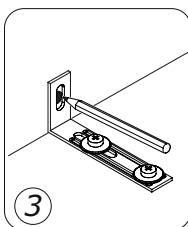

A

16

A

MEUBLE A FIXER AU MUR: ADAPTER VOTRE QUINCAILLERIE EN FONCTION DU SUPPORT.

AVERTISSEMENT:

afin d'empêcher la chute, ce produit doit être utilisé avec un dispositif de fixation murale adapté.

IMPORTANT: les vis fournies avec le dispositif anti-bascule sont destinées à fixer le dispositif dans le meuble. Pour la fixation au mur, compléter par une vis adaptée au support mural. En cas de doute, contactez votre magasin.