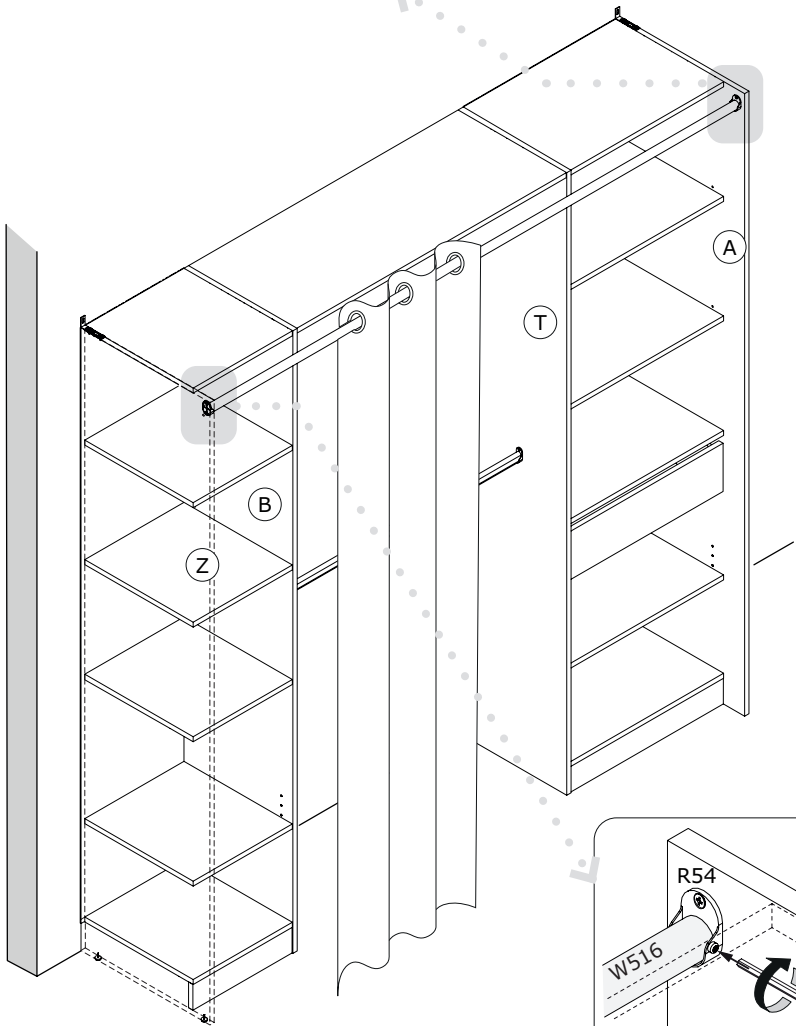

A

16

A

MEUBLE A FIXER AU MUR: ADAPTER VOTRE QUINCAILLERIE EN FONCTION DU SUPPORT.

AVERTISSEMENT:

afin d'empêcher la chute, ce produit doit être utilisé avec un dispositif de fixation murale adapté.

IMPORTANT: les vis fournies avec le dispositif anti-bascule sont destinées à fixer le dispositif dans le meuble. Pour la fixation au mur, compléter par une vis adaptée au support mural. En cas de doute, contactez votre magasin.

A

A

20

21

A₁ A₂

22

MEUBLE A FIXER AU MUR: ADAPTER VOTRE QUINCAILLERIE EN FONCTION DU SUPPORT.

AVERTISSEMENT: