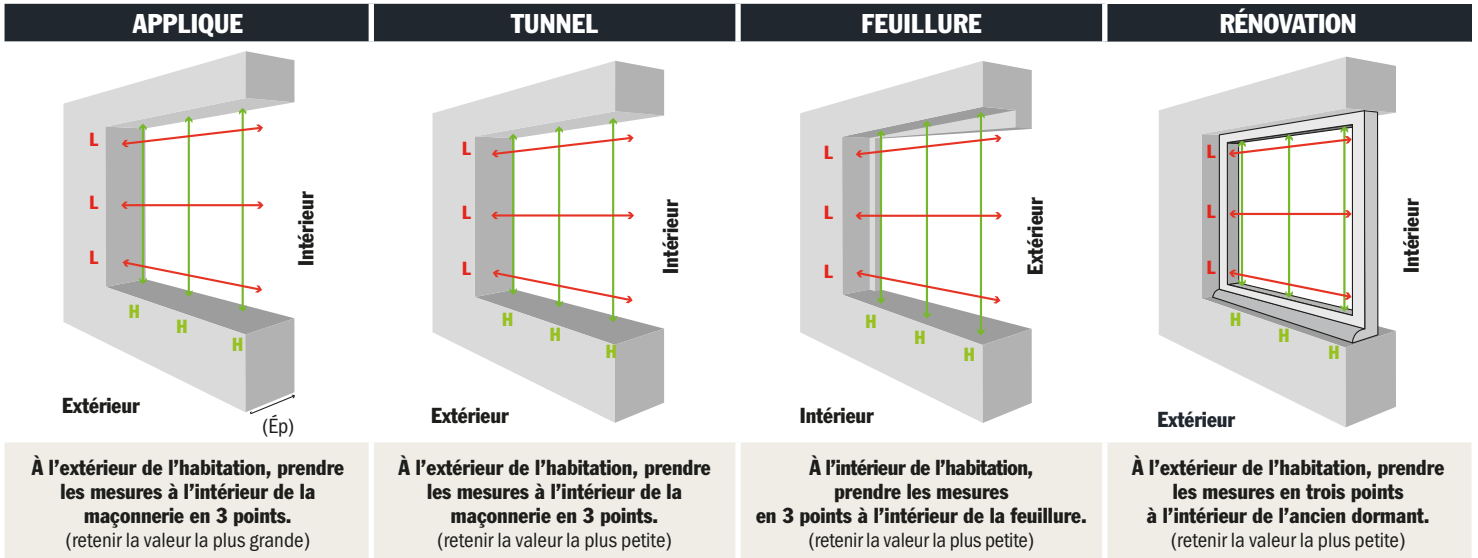

Toutes nos fenêtres sont éligibles aux aides financières gouvernementales.

+ de choix sur [bricodepot.fr](https://www.bricodepot.fr)

**BRICO
DÉPÔT**

Choisissez votre type de pose

Prenez vos mesures (cotes tableau)

H = hauteur L = largeur

Choisissez votre modèle de fenêtre

Pensez à enlever 1 cm à vos cotes pour permettre le passage de la fenêtre (sauf pour la pose en applique).

Pour obtenir les dimensions réelles de la fenêtre :

- > **PVC : fenêtre et porte-fenêtre :** ajouter 5 cm en largeur et 3 cm en hauteur.
- > **Bois : fenêtre :** ajouter 5 cm en largeur et 2,8 cm en hauteur - **porte-fenêtre :** ajouter 5 cm en largeur et 2,2 cm en hauteur.
- > **Aluminium : fenêtre et porte-fenêtre :** ajouter 3 cm en largeur et 2 cm en hauteur.