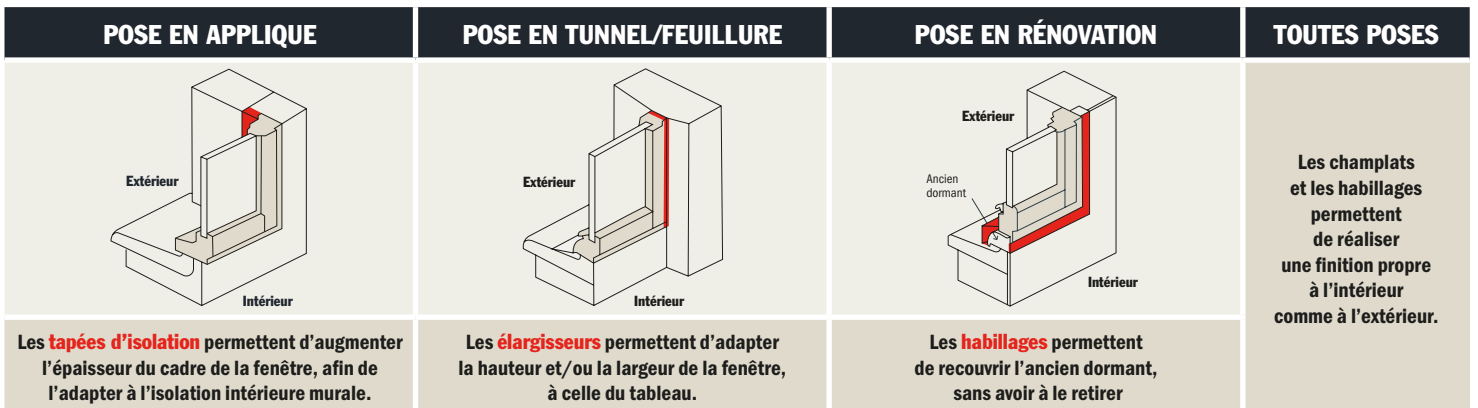

Uw

Coefficient d'isolation mesurant les capacités d'isolation d'une fenêtre (Uw).
Plus il est faible, meilleure est l'isolation.

Exemples :

Excellente isolation : Uw 1.2	Haute isolation : Uw de 1.3 à 1.7	Moyenne isolation : Uw de 1.8 à 2	Faible isolation : Uw > 2.1