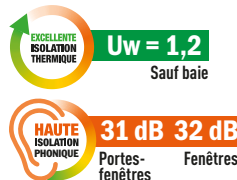

Fenêtres PVC

Toutes nos fenêtres PVC sont équipées de :

- > Ouvrant ép. 70 mm, dormant ép. 70 mm.
- > Profils renforcés en acier (selon dimensions).
- > Pièce d'appui fournie.
- > Sécurité : optimale (plusieurs points de fermetures).
- > AEV (Air, Eau, Vent) : 4/7B/B2 - Sw (facteur solaire) : fenêtre 0,32 et porte-fenêtre 0,34 - TLw (transmission lumineuse) : 79 %.

+ de performance

**Double vitrage
(Gaz Argon)
4/16/4**