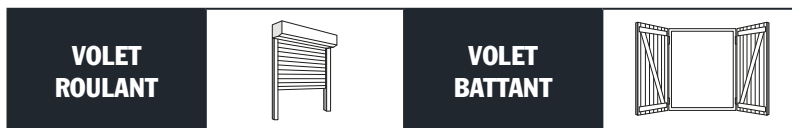

Choisir ses volets

↓ **Étape 1: choisissez le système d'ouverture du volet**

↓ **Étape 2: choisissez le matériau du volet**

VOLET BATTANT EN SAPIN DU NORD	VOLET PVC BATTANT ET ROULANT	VOLET ALUMINIUM ROULANT
PEFC RECOUPABLE dans la hauteur CE FABRICATION FRANÇAISE GARANTIE 2 ANS**	MATIERE PVC GARANTIE 10 ANS* RECOUPABLE dans la largeur CE FABRICATION EUROPEENNE MOTEUR GARANTIE 5 ANS*	RECOUPABLE dans la largeur CE FABRICATION EUROPEENNE GARANTIE 2 ANS**

↓ **Étape 3: choisissez le type de pose du volet roulant**

3 TYPES DE POSES POSSIBLES		
En façade enrroulement extérieur Prendre en compte la hauteur du coffre.	Sous linteau enrroulement extérieur	Sous linteau enrroulement intérieur

↓ **Tarifs: volets BATTANTS**

VOLETS BATTANTS EN SAPIN DU NORD POUR FENÊTRE (Prémontés)				
1 VANTAUX	LARGEUR CM	HAUTEUR CM	PRIX TTC	
	60		75	45 €
95			46 €	
90		135	80 €	
		145	96 €	
		155	95 €	
		165	96 €	
2 VANTAUX	100	95	68 €	
		105	84 €	
		115	80 €	
		125	82 €	
		135	81 €	
		145	97 €	
	120	155	101 €	
		165	99 €	
		175	125 €	
		95	79 €	
		105	90 €	
		115	86 €	
140	125	87 €		
	135	90 €		
	145	111 €		
	135	106 €		
145	125 €			

VOLETS BATTANTS EN SAPIN DU NORD POUR PORTE-FENÊTRE (Prémontés)				
1 VANTAUX	LARGEUR CM	HAUTEUR CM	PRIX TTC	
	80		205	99 €
215			100 €	
100		215	121 €	
		205	141 €	
120		215	139 €	
		225	162 €	
		215	151 €	
140		215		

VOLETS BATTANTS PVC (En kit) - Épaisseur 24 mm, largeur 590 mm x 2		
Hauteur 128 cm		104 €
Hauteur 178 cm		144 €
Hauteur 218 cm		164 €
kit barre à Z		39 €

↓ **Tarifs: volets ROULANTS**

VOLETS ROULANTS PVC MANUELS Dimensions coffre compris	
Hauteur 120 x Largeur 100 cm	61,40 €
Hauteur 140 x Largeur 120 cm	77 €
Hauteur 160 x Largeur 140 cm	90,50 €
Hauteur 225 x Largeur 120 cm	103 €
Hauteur 225 x Largeur 140 cm	125 €

MOTEURS	GARANTIE 5 ANS*
Alu Diamètre 60 mm	91,10 €
PVC Diamètre 40 mm	90,70 €

VOLETS ROULANTS ALUMINIUM MOTORISÉS Dimensions coffre compris	Coloris Blanc	Coloris Gris	
	Hauteur 120 x Largeur 100 cm	171 €	196 €
Hauteur 140 x Largeur 120 cm	202 €	227 €	
Hauteur 160 x Largeur 140 cm	224 €	248 €	
Hauteur 225 x Largeur 120 cm	256 €	290 €	

VOLETS ROULANTS ALUMINIUM MOTORISÉS Dimensions coffre non compris (hauteur coffre 165 mm)	Coloris Blanc	Coloris Gris	
	Hauteur 215 x Largeur 180 cm	287 €	316 €
Hauteur 215 x Largeur 240 cm	299 €	347 €